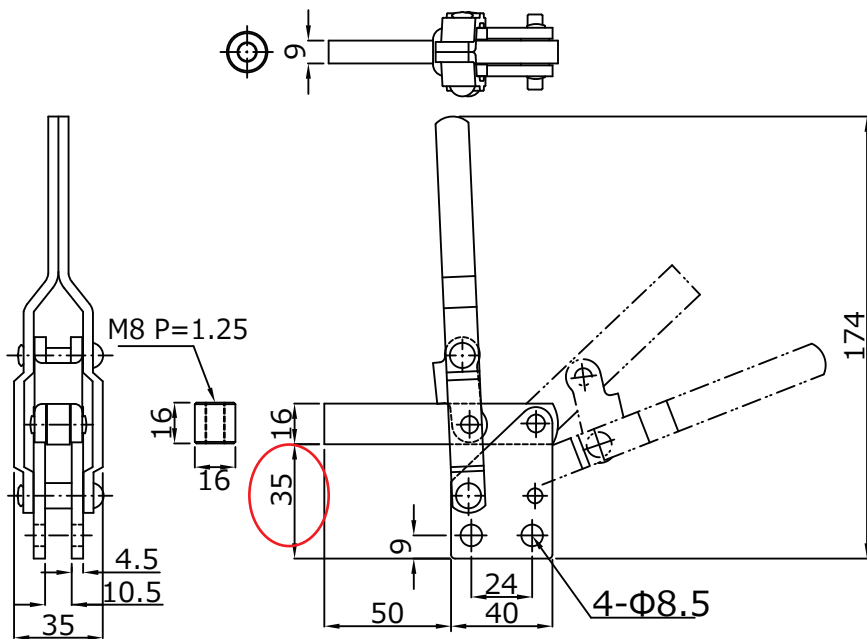

カタログ訂正

ページ : P35

下方押え型トグルクランプ (ハンドル縦型)

NO.35

誤